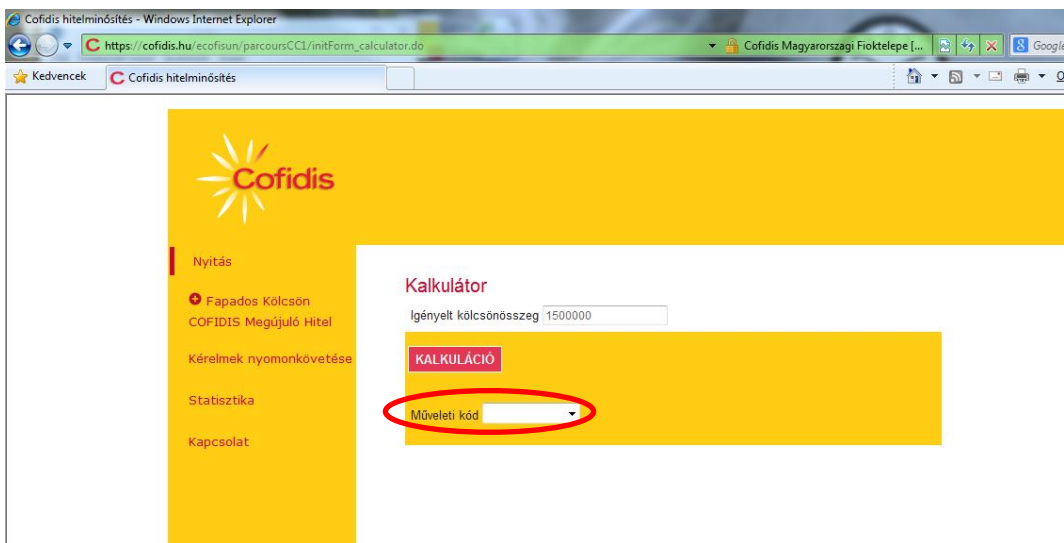

Belépő képernyő, Fapados Kölcsön gomb

Fapados kalkulátor, hitelösszeget be kell írni

Műveleti kód kiválasztása

Műveleti kód OTTHONCF

Futamidő beállítása