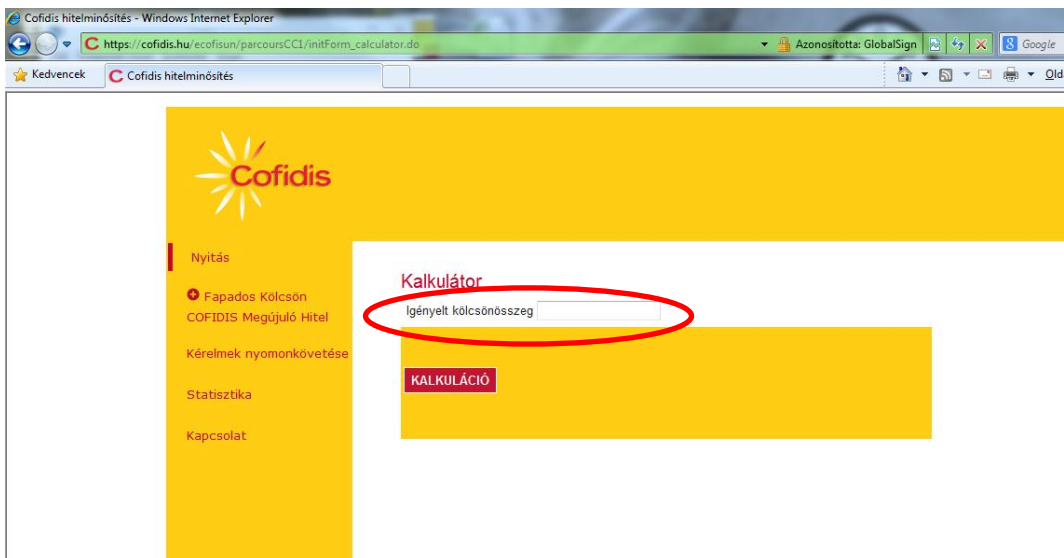

Belépő képernyő, Fapados Kölcsön gomb

Fapados kalkulátor, hitelösszeget be kell írni

Műveleti kód kiválasztása

Műveleti kód OTTHONCF

Futamidő beállítása