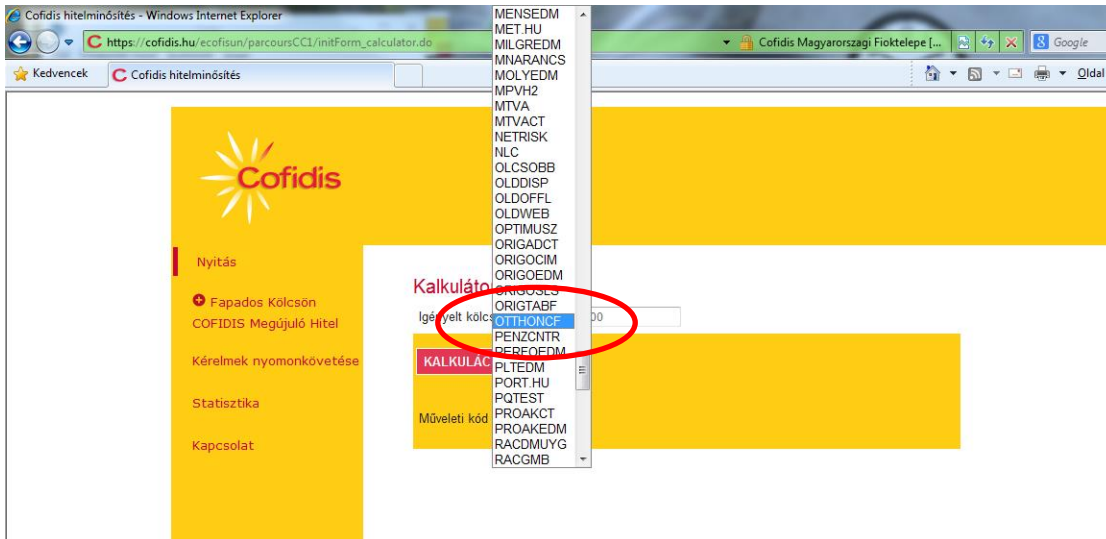

Belépő képernyő, Fapados Kölcsön gomb

Fapados kalkulátor, hitelösszeget be kell írni

Műveleti kód kiválasztása

Műveleti kód OTTHONCF

Futamidő beállítása