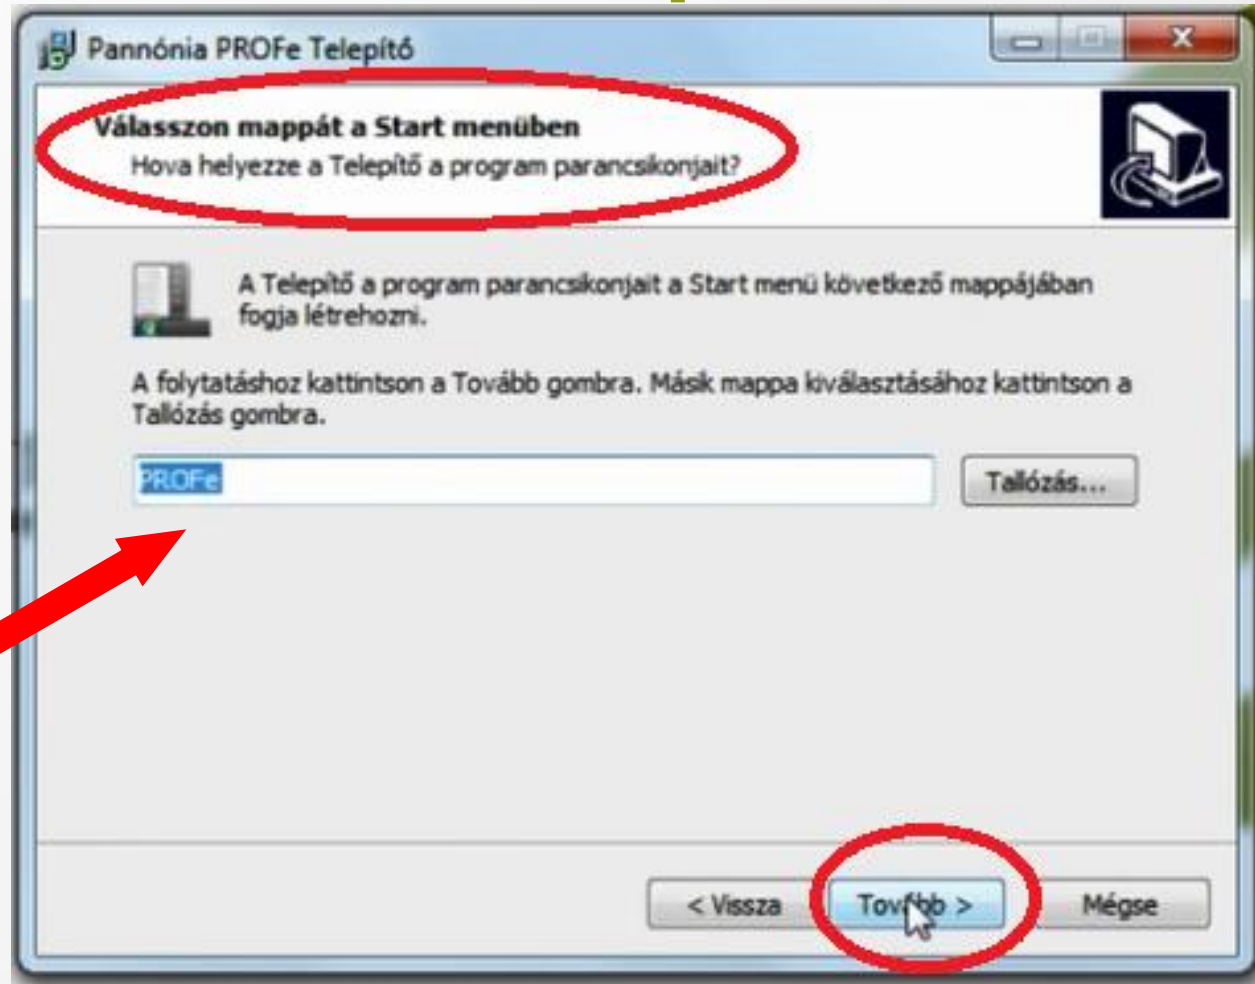

Jelszó:

< Vissza **Tovább >** Mégse

Pannónia PROFe telepítése:

Ha nem változtatunk, akkor a „C” meghajtóra létrehoz egy **Pannónia** mappát és bele egy **Profe** mappát.

Pannónia PROFe telepítése:

A Start
menübe is
létrehozza a
Pannónia
PROFe
parancsikonját

Pannónia PROFe telepítése:

Pannónia PROFe telepítése:

A pár perces telepítés után a Telepítés varázsló **Befejezés** gombjára kattintva készen is vagyunk.

Létrejött a program parancsikonja az asztalon.

Pannónia PROFe 1.bejelentkezés: