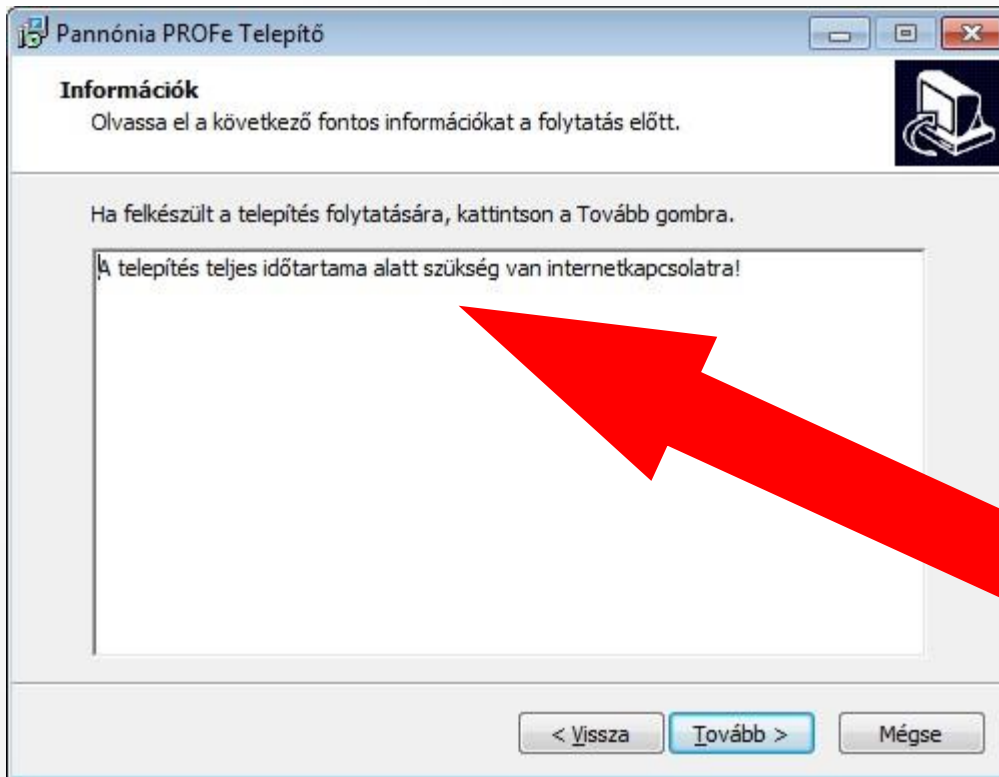

PANNÓNIA
ÉLETBIZTOSÍTÓ

Pannónia PROFe

Telepítés és első bejelentkezés

http://www.youtube.com/watch?v=Hnxmx9ad_-g

Pannónia PROFe telepítése:

A telepítés zökkenőmentessége érdekében **WINDOWS operációs rendszerre** rendelkező gépre telepítsük a fájlt, amit e-mail-ben megkapott linkre kattintva letöltünk:

Elindul a telepítés varázsló.

Pannónia PROFe telepítése:

Pannónia PROFe telepítése:

Pannónia PROFe Telepítő

Hálózat információ
Partnerkód

Kérjük adja meg a cég partnerkódját.

A cég partnerkódja:
123456789

< Vissza **Tovább >** Mégse

Ide írjuk be a
9 jegyű
partnerkódunkat.

Pannónia PROFe telepítése:

Pannónia PROFe telepítése:

Ez az ablak arra hívja fel a figyelmünket, hogy a telepítéshez internetkapcsolat szükséges.

Pannónia PROFe telepítése: