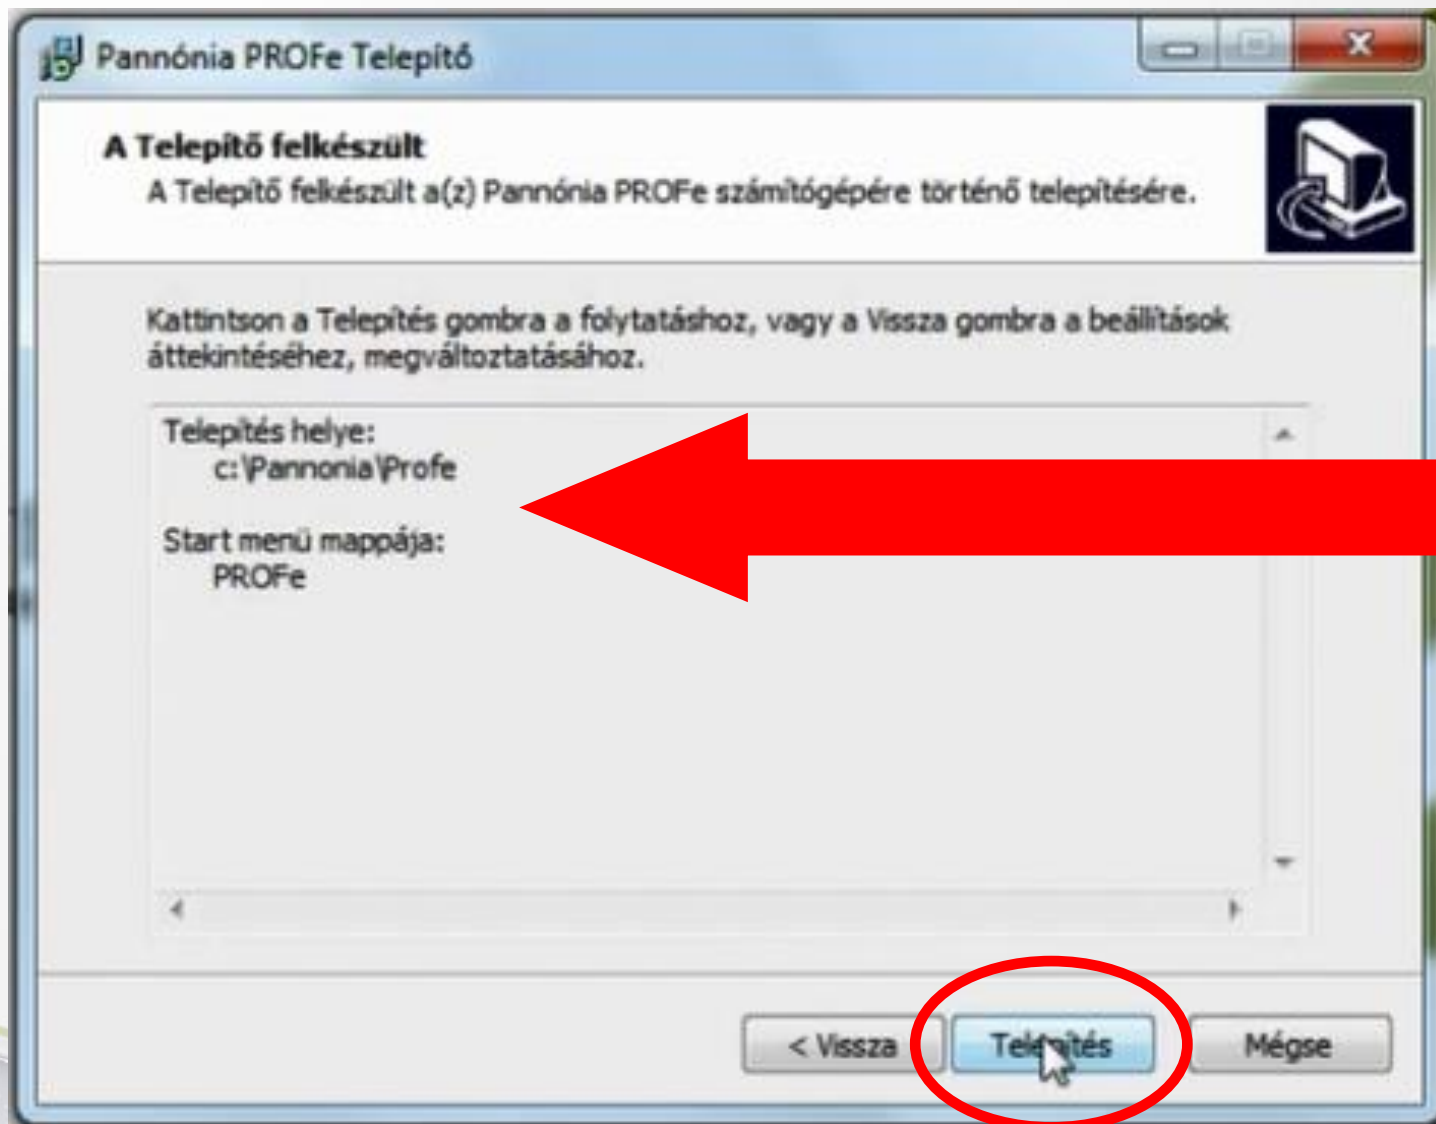

Pannónia PROFe telepítése: