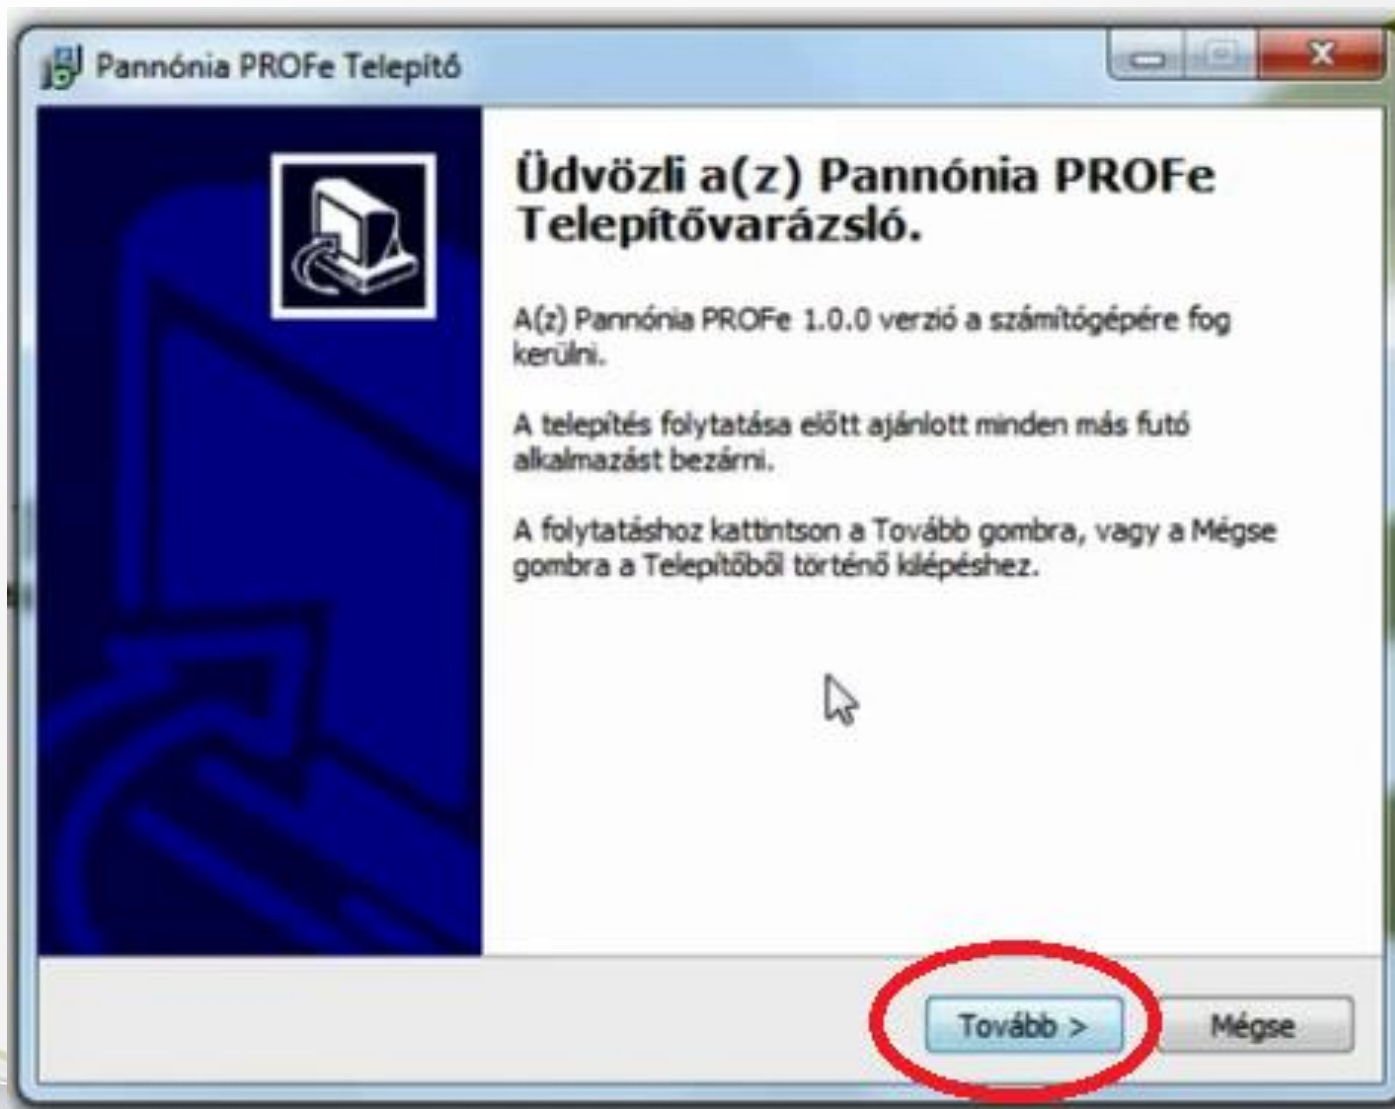

Pannónia PROFe telepítése: