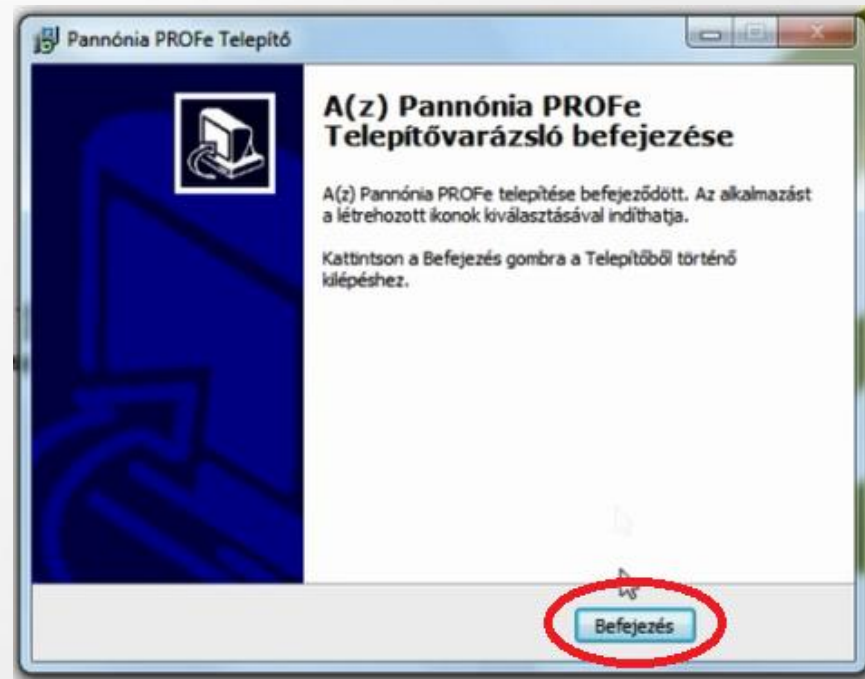

Pannónia PROFe telepítése:

A pár perces telepítés után a Telepítés varázsló **Befejezés** gombjára kattintva készen is vagyunk.

Létrejött a program parancsikonja az asztalon.