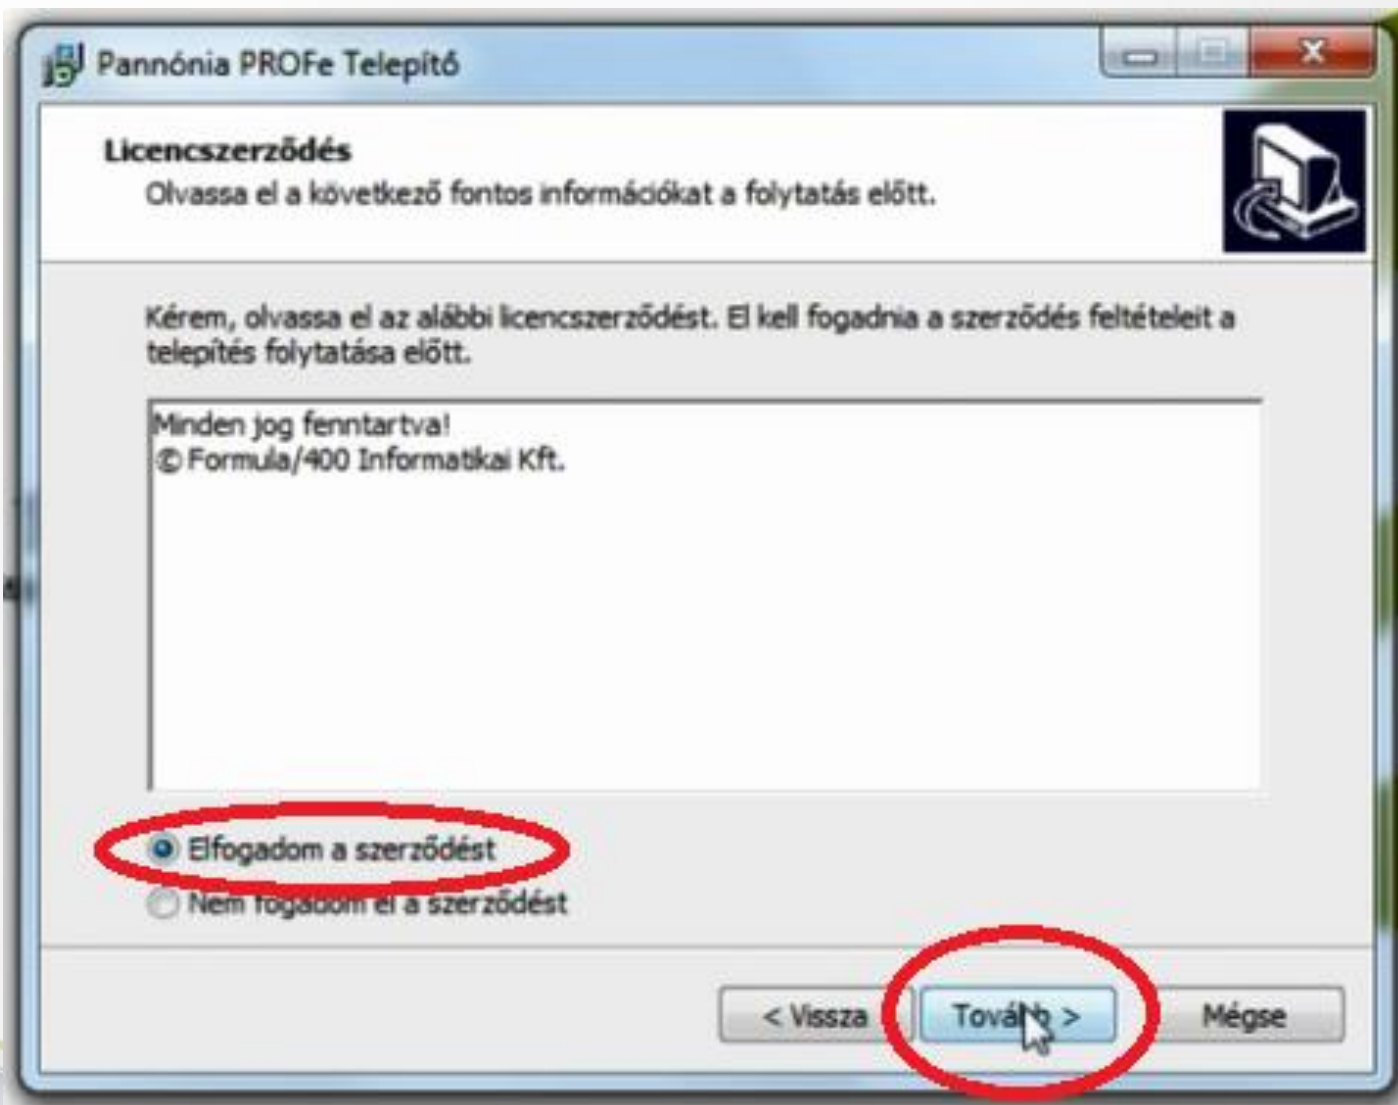

Elindul a telepítés varázsló.

Pannónia PROFe telepítése:

Pannónia PROFe telepítése:

Pannónia PROFe Telepítő

Hálózat információ
Partnerkód

Kérjük adja meg a cég partnerkódját.

A cég partnerkódja:
123456789

< Vissza **Tovább >** Mégse

Ide írjuk be a
9 jegyű
partnerkódunkat.

Pannónia PROFe telepítése:

Pannónia PROFe telepítése:

Ez az ablak arra hívja fel a figyelmünket, hogy a telepítéshez internetkapcsolat szükséges.

Pannónia PROFe telepítése: